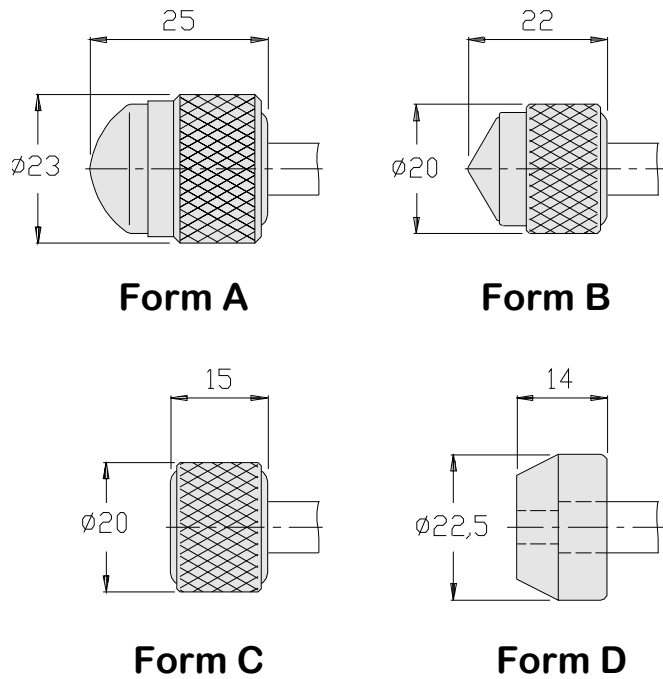

Dämpferzubehör: *Puffer für EDH und ZDH*

Form	Ausführung	Art.-Nr	Bemerkungen
A	Alu/Gummi	92850013	
B	Alu/Kunststoff	92850015	
C	Alu/O-Ringe	92850017	
D	Gummi	90016024	Innenregulierung