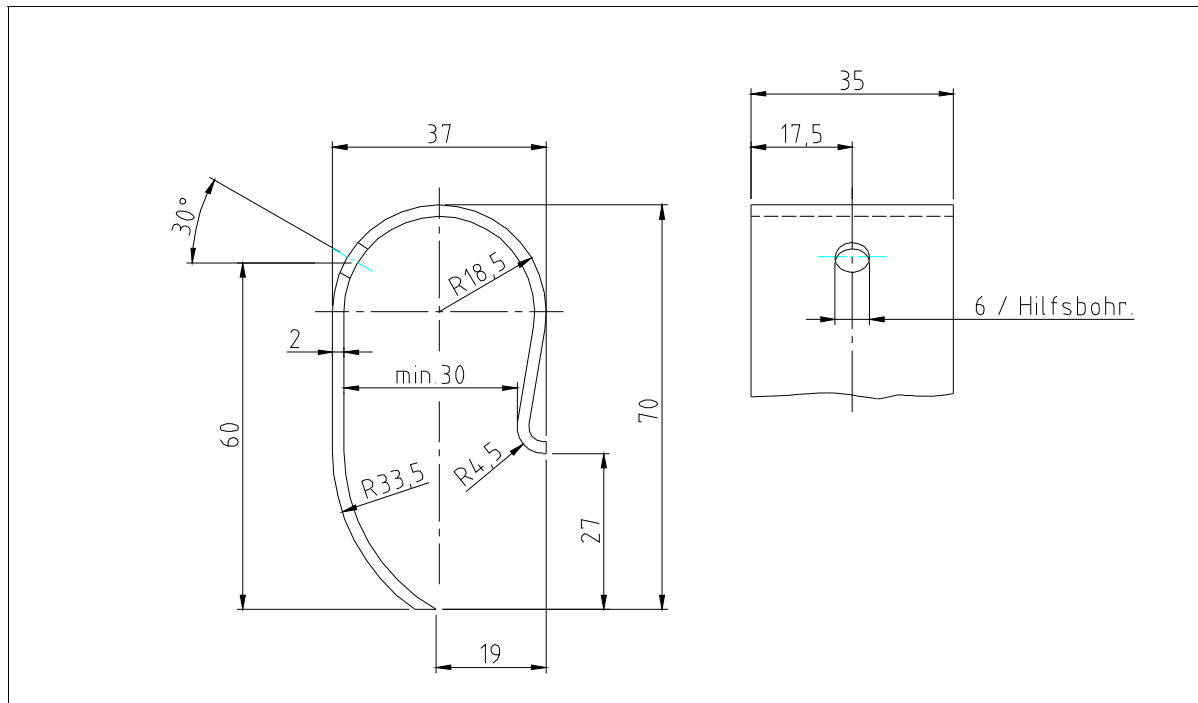

Schließerzubehör: Einlaufkurve

<i>Werkstoff</i>	<i>Best.-Nummer</i>	<i>Bemerkungen / Notizen</i>
St-Blech 1,5 blank	304 005	Haushahn usw.