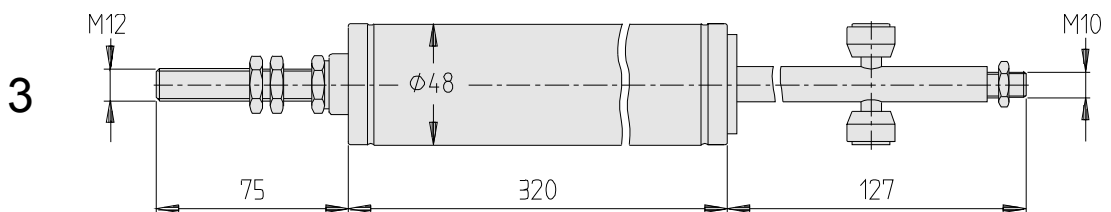

Türschließer *DT/Meiller*

Pos.	Bezeichnung	Best.-Nummer	Bemerkungen
1	DT 1/15 - KL 40	311 920	für Drehtür DT1-DT15 (150)
2	DT 1/15 - KL 40 S	311 921	
3	DT 1/15 - KL 127	311 922	für Drehtür DT1-DT15 (80)
4	DT 2 - KL 70	311 925	für Drehtür DT2