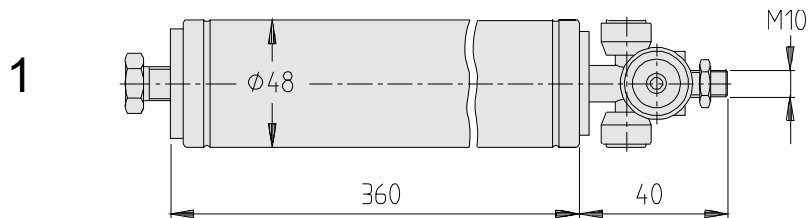

Türschließer *DT/Meiller*

Pos.	Bezeichnung	Best.-Nummer	Bemerkungen
1	DT 1/15 - KL 40	311 920	für Drehtür DT1-DT15 (150)
2	DT 1/15 - KL 40 S	311 921	
3	DT 1/15 - KL 127	311 922	für Drehtür DT1-DT15 (80)
4	DT 2 - KL 70	311 925	für Drehtür DT2