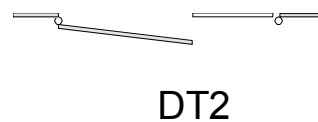

Türschließer *DT/Meiller*

Pos.	Bezeichnung	Best.-Nummer	Bemerkungen
1	DT 1/15 - KL 40	311 920	für Drehtür DT1-DT15 (150)
2	DT 1/15 - KL 40 S	311 921	
3	DT 1/15 - KL 127	311 922	für Drehtür DT1-DT15 (80)
4	DT 2 - KL 70	311 925	für Drehtür DT2