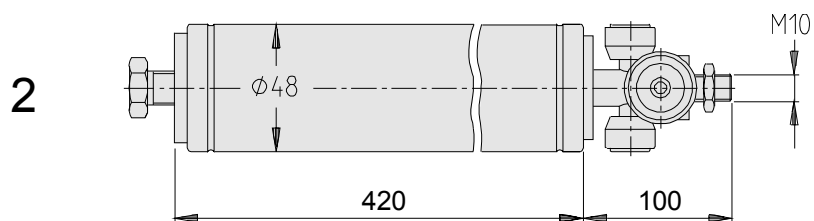

Türschließer *DT/Meiller*

Pos.	Bezeichnung	Best.-Nummer	Bemerkungen
1	DT 1/15 - KL 40	311 920	für Drehtür DT1-DT15 (150)
2	DT 1/15 - KL 40 S	311 921	
3	DT 1/15 - KL 127	311 922	für Drehtür DT1-DT15 (80)
4	DT 2 - KL 70	311 925	für Drehtür DT2