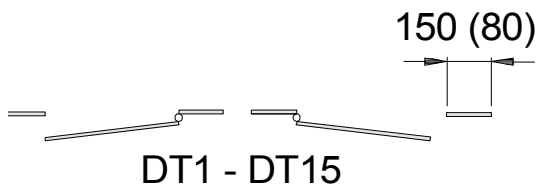

Türschließer *DT/Meiller*

Pos.	Bezeichnung	Best.-Nummer	Bemerkungen
1	DT 1/15 - KL 40	311 920	für Drehtür DT1-DT15 (150)
2	DT 1/15 - KL 40 S	311 921	
3	DT 1/15 - KL 127	311 922	für Drehtür DT1-DT15 (80)
4	DT 2 - KL 70	311 925	für Drehtür DT2