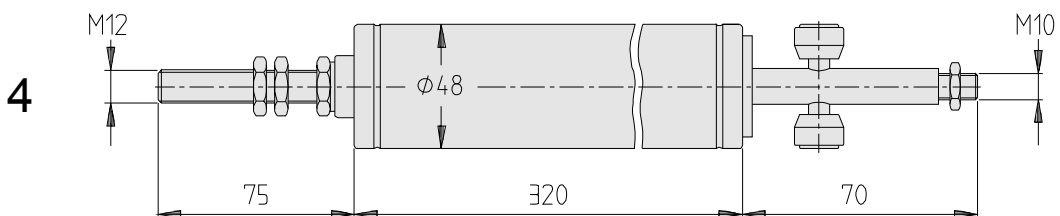

Türschließer *DT/Meiller*

Pos.	Bezeichnung	Best.-Nummer	Bemerkungen
1	DT 1/15 - KL 40	311 920	für Drehtür DT1-DT15 (150)
2	DT 1/15 - KL 40 S	311 921	
3	DT 1/15 - KL 127	311 922	für Drehtür DT1-DT15 (80)
4	DT 2 - KL 70	311 925	für Drehtür DT2