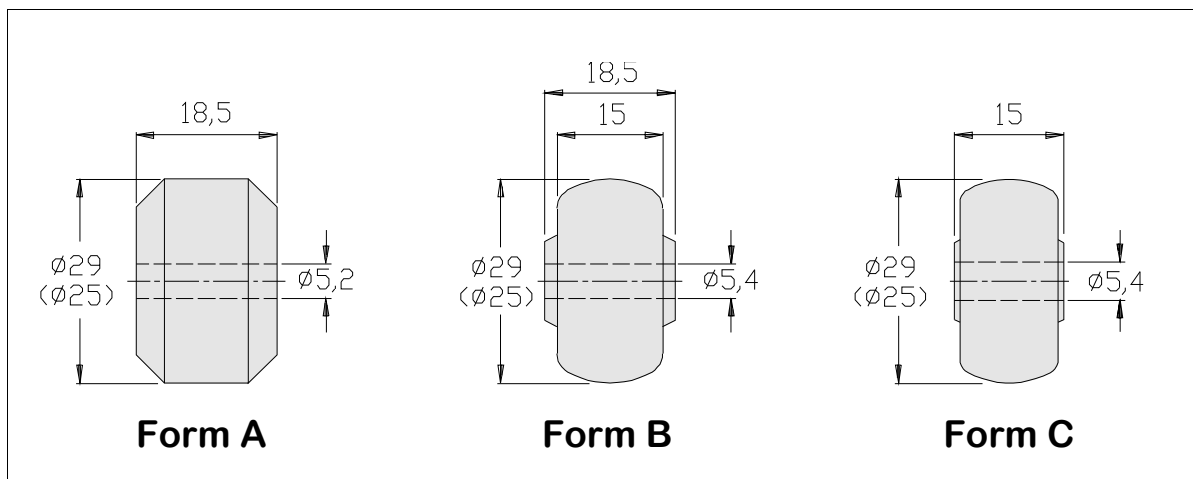

Schließerzubehör: *Rollen*

<i>Form</i>	<i>Ausführung</i>	<i>Best.-Nummer</i>	<i>Bemerkungen</i>
A	Elastomer	104 108	Ø 29 x 18,5 geräuschgedämpft
B	Gummi	104 007	Ø 29 x 18,5 für Spannstift-Achse
B	Gummi	104 008	Ø 25 x 18,5 für Spannstift-Achse
C	Gummi	104 111	Ø 29 x 15 für Spannstift-Achse
C	Gummi	104 110	Ø 25 x 15 für Spannstift-Achse