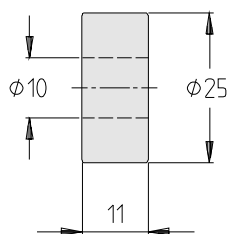

Zubehör für Türschließer *DT / Meiller*

Kreuzkopf DT Ausf. links

Kreuzkopf DT Ausf. rechts

Austausch-Rollensatz

Rollenachse komplett

Bezeichnung	Best.-Nummer	Bemerkungen
Kreuzkopf DT links	311 927	
Kreuzkopf DT rechts	311 928	
Rollensatz	311 930	3 Rollen
Rollenachse komplett	311 932	