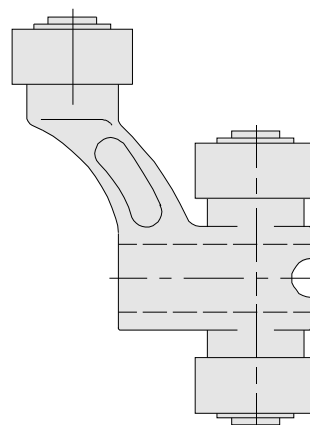

Zubehör für Türschließer *DT / Meiller*

Kreuzkopf DT Ausf. links

Kreuzkopf DT Ausf. rechts

Austausch-Rollensatz

Rollenachse komplett

Bezeichnung	Best.-Nummer	Bemerkungen
Kreuzkopf DT links	311 927	
Kreuzkopf DT rechts	311 928	
Rollensatz	311 930	3 Rollen
Rollenachse komplett	311 932	