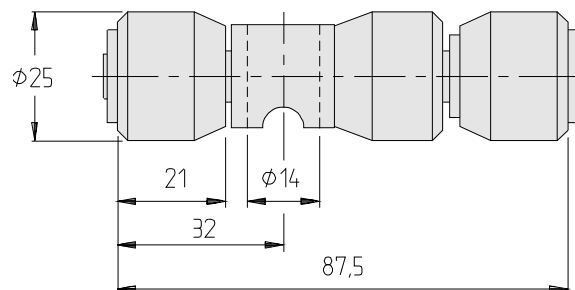

Zubehör für Türschließer *DT / Meiller*

Kreuzkopf DT Ausf. links

Kreuzkopf DT Ausf. rechts

Austausch-Rollensatz

Rollenachse komplett

Bezeichnung	Best.-Nummer	Bemerkungen
Kreuzkopf DT links	311 927	
Kreuzkopf DT rechts	311 928	
Rollensatz	311 930	3 Rollen
Rollenachse komplett	311 932	