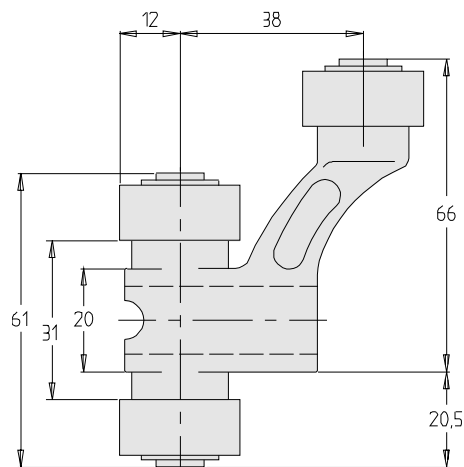

Zubehör für Türschließer *DT / Meiller*

Kreuzkopf DT Ausf. links

Kreuzkopf DT Ausf. rechts

Austausch-Rollensatz

Rollenachse komplett

Bezeichnung	Best.-Nummer	Bemerkungen
Kreuzkopf DT links	311 927	
Kreuzkopf DT rechts	311 928	
Rollensatz	311 930	3 Rollen
Rollenachse komplett	311 932	